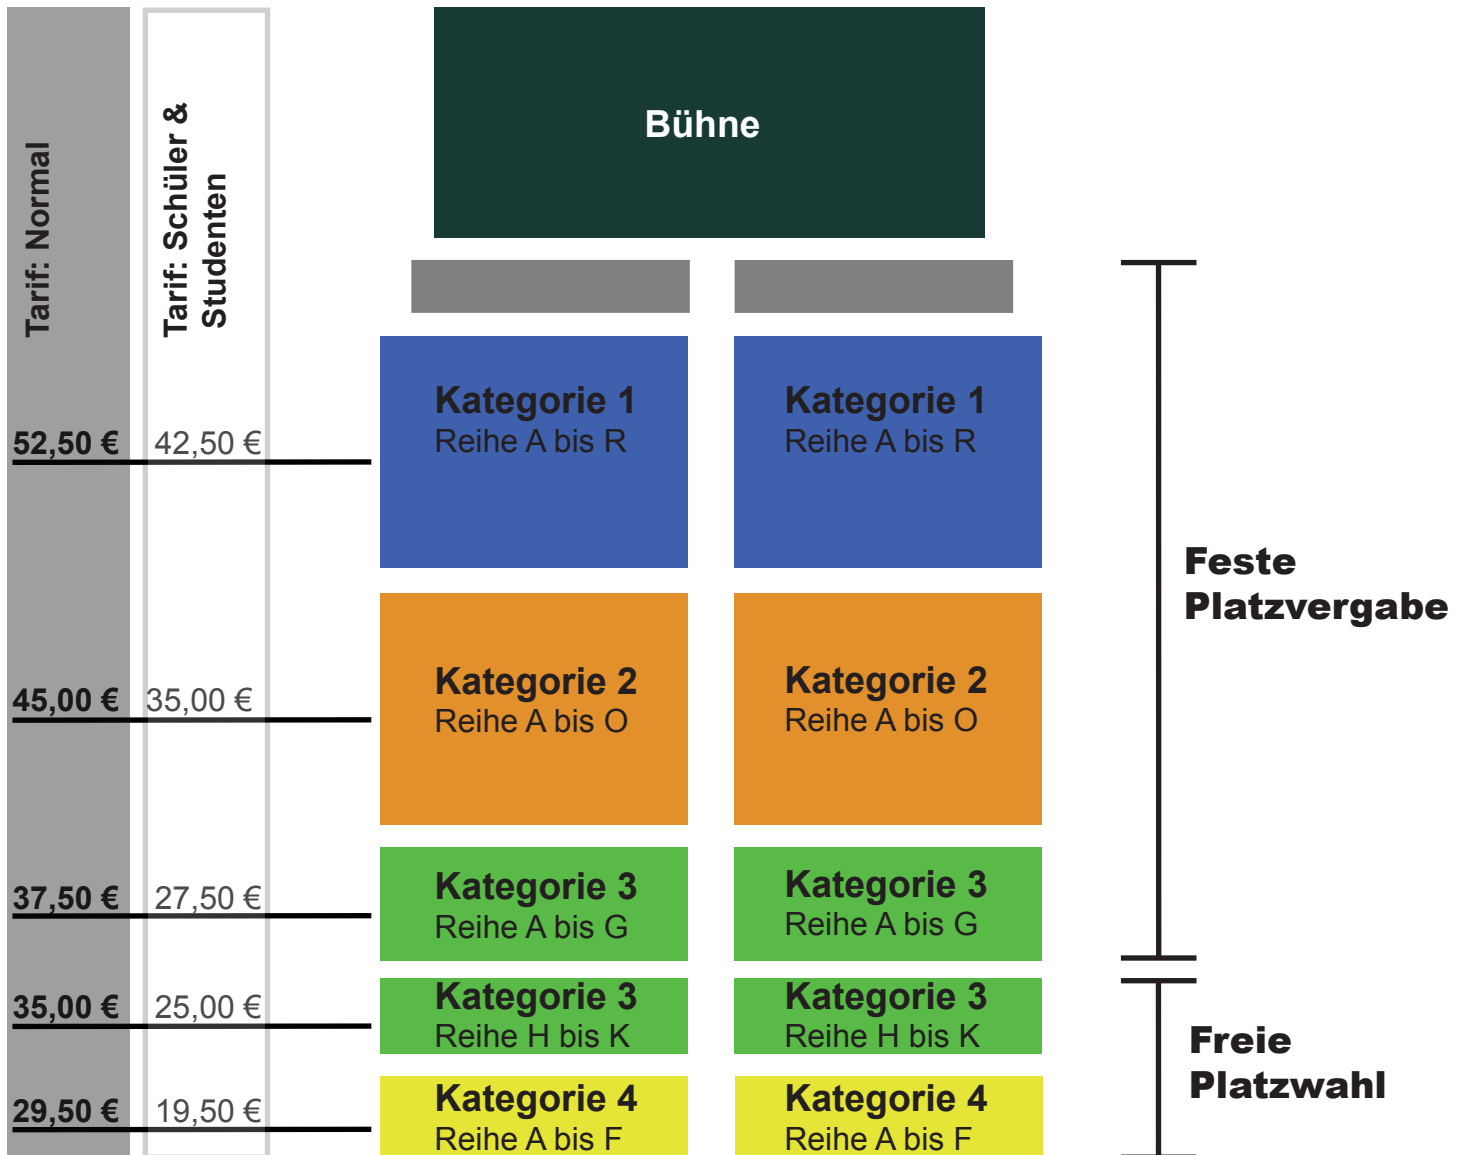

**Regulär-Tarife**  
(gültig ab 01.01.2010)

**Bestuhlungsplan  
für den 28. Juli 2010**  
(Ausweichtermin: 29. Juli)

Schematischer Plan - Preise gültig ab 01.01.10-28.07.10 im Vorverkauf.

**49,50 €**

**Steh-Buffer in der Klassik-am-See I Lounge**  
Kombinierbar mit jeder Platzkategorie - Kontingent begrenzt!